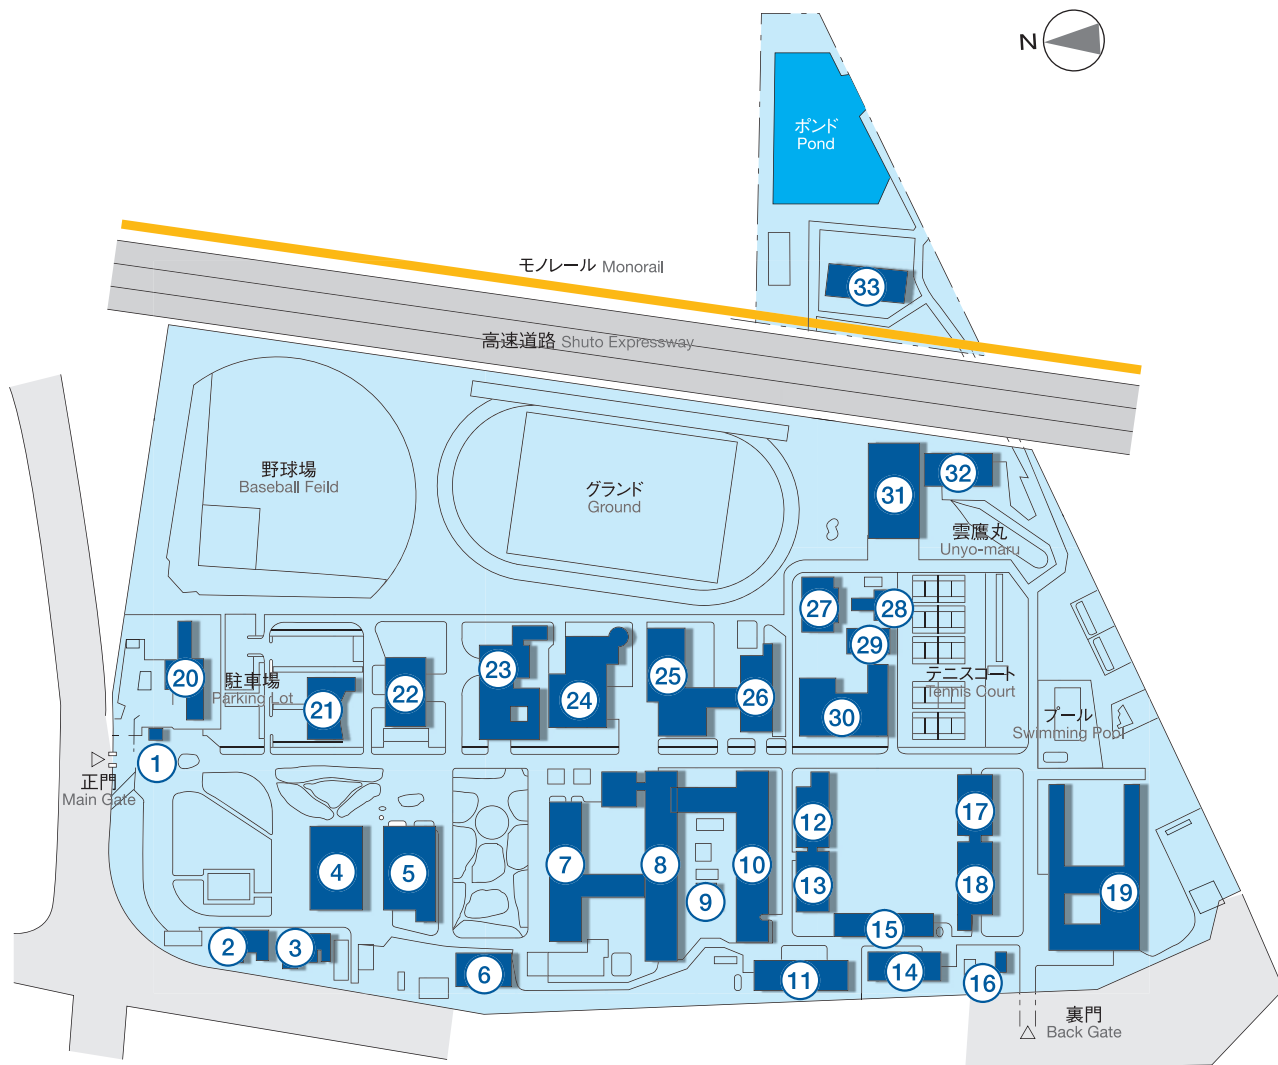

品川キャンパス SHINAGAWA CAMPUS

1	守衛所 Guard House	12	6号館 Number 6 Building	23	附属図書館 University Library
2	保健管理センター Health Service Center	13	7号館 / 社会連携推進共同研究センター Number 7 Building / Collaboration Center	24	学生会館 University Hall
3	職員集会所 Employee Guesthouse	14	放射性同位元素利用施設 Radioisotope Laboratory	25	講義棟 Lecture Room Building
4	本部管理棟 Administration Building	15	水理模型実験棟 Hydraulic Test Laboratory	26	5号館 Number 5 Building
5	講堂 Auditorium	16	廃水処理施設 Waste Water Treatment Plant	27	武道館 Japanese Martial Arts Gymnasium
6	回流水槽実験棟 Circulating Water Channel	17	8号館 Number 8 Building	28	体育管理・合宿施設 Facilities for Management of Physical Education
7	1号館 Number 1 Building	18	9号館 Number 9 Building	29	課外活動施設 Clubhouse
8	2号館 Number 2 Building	19	学生寮 (朋鷹寮) Student Dormitory	30	特殊実験棟 / 情報処理センター Special Research Facilities/Information Processing Center
9	飼育実験室 Fish Laboratory	20	国際交流会館 International House	31	体育館 Gymnasium
10	3号館 Number 3 Building	21	薬水会館 Rakusui Hall	32	漁業機械学実験実習棟 Experiment and Practice of Fishery Mechanics
11	4号館 Number 4 Building	22	水産資料館 Museum of Fishery Sciences	33	艇庫 Boathouse